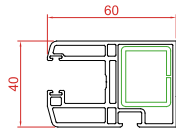

## Profil Detayları

Yan Ray Profili

Orta Ray Profili

210 mm Kutu Profili  
(Dış-Üst-İç)

210 mm Kutu Profili  
(Alt)

180 mm Kutu Profili  
(Dış-Üst-İç)

180 mm Kutu Profili  
(Alt)

Panjur Lameli  
60 mm