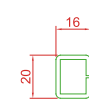

## Profil Detayları

Yan Ray Profili

Orta Ray Profili

210 mm Kutu Profili  
(Dış-Üst-İç)

210 mm Kutu Profili  
(Alt)

180 mm Kutu Profili  
(Dış-Üst-İç)

180 mm Kutu Profili  
(Alt)

Panjur Lameli  
60 mm

## Destek Sacı Detayları

Yan Ray  
Destek Sacı

Orta Ray  
Destek Sacı