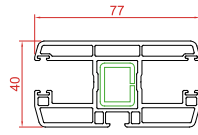

## Profil Detayları

Yan Ray Profili

Orta Ray Profili

210 mm Kutu Profili  
(Dış-Üst-İç)

210 mm Kutu Profili  
(Alt)

180 mm Kutu Profili  
(Dış-Üst-İç)

180 mm Kutu Profili  
(Alt)

Panjur Lameli  
60 mm