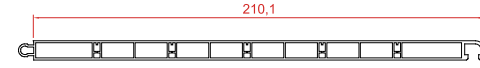

## Profil Detayları

Yan Ray Profili

Orta Ray Profili

210 mm Kutu Profili  
(Dış-Üst-İç)

210 mm Kutu Profili  
(Alt)

180 mm Kutu Profili  
(Dış-Üst-İç)

180 mm Kutu Profili  
(Alt)

Panjur Lameli  
60 mm