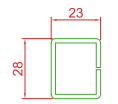

## Profil Detayları

Yan Ray Profili

Orta Ray Profili

210 mm Kutu Profili  
(Dış-Üst-İç)

210 mm Kutu Profili  
(Alt)

180 mm Kutu Profili  
(Dış-Üst-İç)

180 mm Kutu Profili  
(Alt)

Panjur Lameli  
60 mm

## Destek Sacı Detayları

Yan Ray  
Destek Sacı

Orta Ray  
Destek Sacı