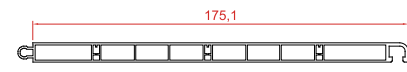

## Profil Detayları

Yan Ray Profili

Orta Ray Profili

210 mm Kutu Profili  
(Dış-Üst-İç)

210 mm Kutu Profili  
(Alt)

180 mm Kutu Profili  
(Dış-Üst-İç)

180 mm Kutu Profili  
(Alt)

Panjur Lameli  
60 mm