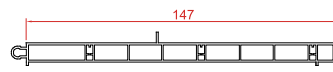

## Profil Detayları

Yan Ray Profili

Orta Ray Profili

210 mm Kutu Profili  
(Dış-Üst-İç)

210 mm Kutu Profili  
(Alt)

180 mm Kutu Profili  
(Dış-Üst-İç)

180 mm Kutu Profili  
(Alt)

Panjur Lameli  
60 mm