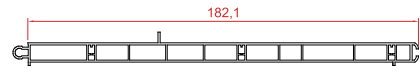

## Profil Detayları

Yan Ray Profili

Orta Ray Profili

210 mm Kutu Profili  
(Dış-Üst-İç)

210 mm Kutu Profili  
(Alt)

180 mm Kutu Profili  
(Dış-Üst-İç)

180 mm Kutu Profili  
(Alt)

Panjur Lameli  
60 mm