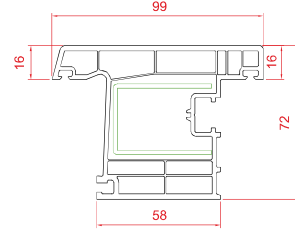

Ahşap Desenli
Folyo Kaplama
Renkler

Ürün renkleri gerçek renklere yakın olmakla birlikte, baskı işlemleri nedeniyle farklılıklar oluşabilmektedir.

Profil Detayları

Kasa

Damlalıklı Pencere Kanat

Orta Kayıt

Hareketli Orta Kayıt

Dar Kapı

Kapı Kanat

Dar Dışa Açılım Kapı Kanat

Dışa Açılım Kapı Kanat

Universal Kutu

Boru

Boru Adaptörü

4 mm Cam Çıtası

20 mm Cam Çıtası

24 mm Cam Çıtası

30 mm Cam Çıtası

40 mm Cam Çıtası

150 mm Lambri

100 mm Lambri

80x160 Pervaz

60x100 Pervaz