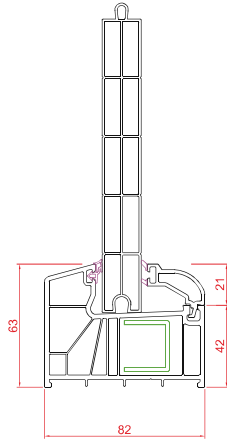

Dar Kapı

Kapı Kanat

Dar Dışa Açılım Kapı Kanat

Dışa Açılım Kapı Kanat

Universal Kutu

Boru

Boru Adaptörü

4 mm Cam Çıtası

20 mm Cam Çıtası

24 mm Cam Çıtası

30 mm Cam Çıtası

40 mm Cam Çıtası

150 mm Lambri

100 mm Lambri

80x160 Pervaz

60x100 Pervaz

Kapı Destek Sacı

Kutu Destek Sacı

Boru Destek Sacı

Uygulama Detayları

Orta Kayıt-Damlalıklı Kanat

Kasa-Lambri

Kasa-Dışa Açılım Kapı

Kasa-Kapı

Hareketli Orta Kayıt-Kanat

Boru ve Adaptörü-Kasa

Kutu-Kasa

Boru ve Adaptörü-Kasa