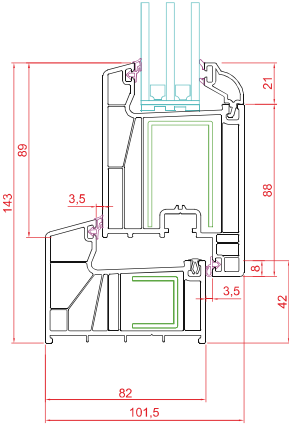

20 mm Cam Çıtası

24 mm Cam Çıtası

30 mm Cam Çıtası

40 mm Cam Çıtası

150 mm Lambri

100 mm Lambri

80x160 Pervaz

60x100 Pervaz

Kapı Destek Sacı

Kutu Destek Sacı

Boru Destek Sacı

Uygulama Detayları

Orta Kayıt-Damlalıklı Kanat

Kasa-Lambri

Kasa-Dışa Açılım Kapı

Kasa-Kapı