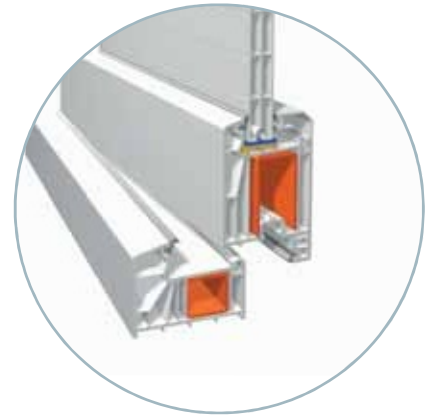

MultiLine⁸²

MultiLine

- 1 Kir tutmayan vektörel dış yüzey
- 2 (3+9+3+9+3+9+3) 40 mm, (4+9+4+9+4) 30 mm, (4+16+4) 24 mm, (4+12+4) 20 mm, 4 mm cam uygulanabilecek cam boşluğu ve çita sistemleri
- 3 Tek tırnaklı çita
- 4 Standartlara uygun ispanyolet yatağı
- 5 Kanat içi gizli conta
- 6 Kendinden gri conta
- 7 Yüksek mukavemetli, sıcak daldırma, galvanizli, çelik destek sacı
- 8 Su tahliyesini kolaylaştırıcı eğim
- 9 Yalıtım artıran 6 odacık
- 10 Tek tırnak çita yuvası