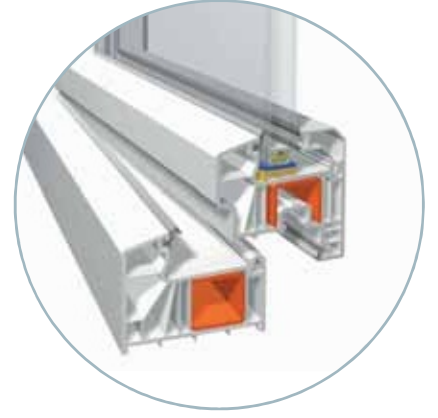

MultiLine⁸²

MultiLine

- 1 Kir tutmayan vektörel dış yüzey
- 2 (3+9+3+9+3+9+3) 40 mm, (4+9+4+9+4) 30 mm, (4+16+4) 24 mm, (4+12+4) 20 mm, 4 mm cam uygulanabilecek cam boşluğu ve çita sistemleri
- 3 Tek tırnaklı çita
- 4 Standartlara uygun ispanyolet yatağı
- 5 Kanat içi gizli conta
- 6 Kendinden gri conta
- 7 Yüksek mukavemetli, sıcak daldırma, galvanizli, çelik destek sacı
- 8 Su tahliyesini kolaylaştırıcı eğim
- 9 Yalıtım artıran 6 odacık
- 10 Tek tırnak çita yuvası