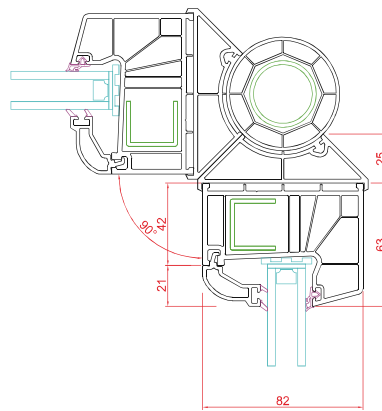

Boru ve Adaptörü-Kasa