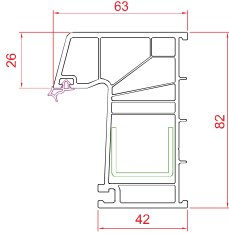

Profil Detayları

Kasa