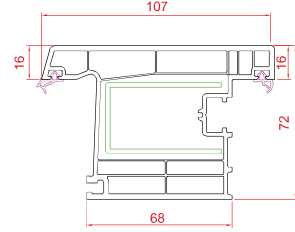

MultiLine⁸²

MultiLine

- 1 Kir tutmayan vektörel dış yüzey
- 2 (3+9+3+9+3+9+3) 40 mm, (4+9+4+9+4) 30 mm, (4+16+4) 24 mm, (4+12+4) 20 mm, 4 mm cam uygulanabilecek cam boşluğu ve çita sistemleri
- 3 Tek tırnaklı çita
- 4 Standartlara uygun ispanyolet yatağı
- 5 Kanat içi gizli conta
- 6 Kendinden gri conta
- 7 Yüksek mukavemetli, sıcak daldırma, galvanizli, çelik destek sacı
- 8 Su tahliyesini kolaylaştırıcı eğim
- 9 Yalıtım artıran 6 odacık
- 10 Tek tırnak çita yuvası

Dar Kapı

Kapı Kanat

Dar Dışa Açılım Kapı Kanat

Dışa Açılım Kapı Kanat

Universal Kutu

Boru

Boru Adaptörü

4 mm Cam Çıtası

20 mm Cam Çıtası

24 mm Cam Çıtası

30 mm Cam Çıtası

40 mm Cam Çıtası

150 mm Lambri

100 mm Lambri

80x160 Pervaz

60x100 Pervaz