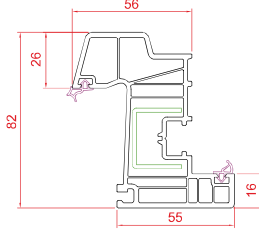

Damlalıklı Pencere Kanat