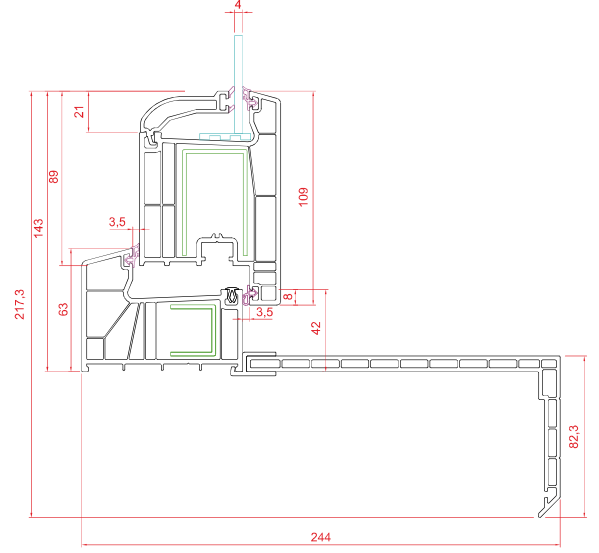

MultiLine⁸²

MultiLine

- 1 Kir tutmayan vektörel dış yüzey
- 2 (3+9+3+9+3+9+3) 40 mm, (4+9+4+9+4) 30 mm, (4+16+4) 24 mm, (4+12+4) 20 mm, 4 mm cam uygulanabilecek cam boşluğu ve çita sistemleri
- 3 Tek tırnaklı çita
- 4 Standartlara uygun ispanyolet yatağı
- 5 Kanat içi gizli conta
- 6 Kendinden gri conta
- 7 Yüksek mukavemetli, sıcak daldırma, galvanizli, çelik destek sacı
- 8 Su tahliyesini kolaylaştırıcı eğim
- 9 Yalıtım artıran 6 odacık
- 10 Tek tırnak çita yuvası

20 mm Cam Çıtası

24 mm Cam Çıtası

30 mm Cam Çıtası

40 mm Cam Çıtası

150 mm Lambri

100 mm Lambri

80x160 Pervaz

60x100 Pervaz

Kapı Destek Sacı

Kutu Destek Sacı

Boru Destek Sacı

Uygulama Detayları

Orta Kayıt-Damlalıklı Kanat

Kasa-Lambri

Kasa-Dışa Açılım Kapı

Kasa-Kapı