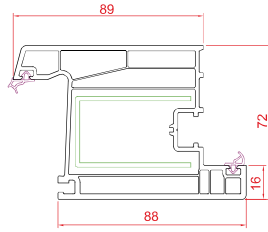

Ahşap Desenli
Folyo Kaplama
Renkler

Ürün renkleri gerçek renklere yakın olmakla birlikte, baskı işlemleri nedeniyle farklılıklar oluşabilmektedir.

Profil Detayları

Kasa

Damlalıklı Pencere Kanat

Orta Kayıt

Hareketli Orta Kayıt

Dar Kapı

Kapı Kanat

Dar Dışa Açılım Kapı Kanat

Dışa Açılım Kapı Kanat

Universal Kutu

Boru

Boru Adaptörü

4 mm Cam Çıtası

20 mm Cam Çıtası

24 mm Cam Çıtası

30 mm Cam Çıtası

40 mm Cam Çıtası

150 mm Lambri

100 mm Lambri

80x160 Pervaz

60x100 Pervaz