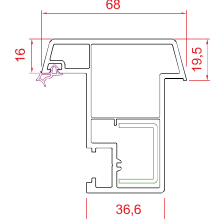

Hareketli Orta Kayıt