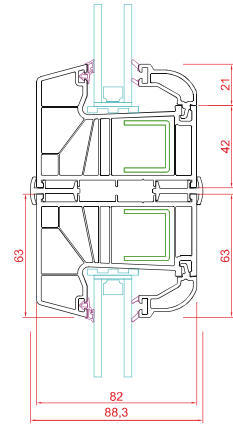

20 mm Cam Çıtası

24 mm Cam Çıtası

30 mm Cam Çıtası

40 mm Cam Çıtası

150 mm Lambri

100 mm Lambri

80x160 Pervaz

60x100 Pervaz

Kapı Destek Sacı

Kutu Destek Sacı

Boru Destek Sacı

Uygulama Detayları

Orta Kayıt-Damlalıklı Kanat

Kasa-Lambri

Kasa-Dışa Açılım Kapı

Kasa-Kapı

Hareketli Orta Kayıt-Kanat

Boru ve Adaptörü-Kasa

Kutu-Kasa

Boru ve Adaptörü-Kasa