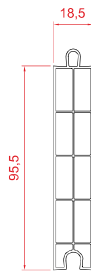

Dar Kapı

Kapı Kanat

Dar Dışa Açılım Kapı Kanat

Dışa Açılım Kapı Kanat

Universal Kutu

Boru

Boru Adaptörü

4 mm Cam Çıtası

20 mm Cam Çıtası

24 mm Cam Çıtası

30 mm Cam Çıtası

40 mm Cam Çıtası

150 mm Lambri

100 mm Lambri

80x160 Pervaz

60x100 Pervaz

Universal Fix

Dahili Pervaz

T Kapama

Pervaz Adaptörü

Çıta Yuvası Kapama

Destek Sacı Detayları

Hareketli Orta Kayıt Destek Sacı

Universal Kasa-Kanat Orta Kayıt Destek Sacı

Kapı Destek Sacı

Kutu Destek Sacı

Boru Destek Sacı

Uygulama Detayları

Orta Kayıt-Damlalıklı Kanat

Kasa-Lambri

Kasa-Dışa Açılım Kapı

Kasa-Kapı