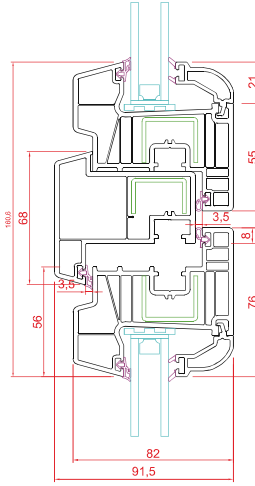

MultiLine⁸²

MultiLine

- 1 Kir tutmayan vektörel dış yüzey
- 2 (3+9+3+9+3+9+3) 40 mm, (4+9+4+9+4) 30 mm, (4+16+4) 24 mm, (4+12+4) 20 mm, 4 mm cam uygulanabilecek cam boşluğu ve çita sistemleri
- 3 Tek tırnaklı çita
- 4 Standartlara uygun ispanyolet yatağı
- 5 Kanat içi gizli conta
- 6 Kendinden gri conta
- 7 Yüksek mukavemetli, sıcak daldırma, galvanizli, çelik destek sacı
- 8 Su tahliyesini kolaylaştırıcı eğim
- 9 Yalıtım artıran 6 odacık
- 10 Tek tırnak çita yuvası

20 mm Cam Çıtası

24 mm Cam Çıtası

30 mm Cam Çıtası

40 mm Cam Çıtası

150 mm Lambri

100 mm Lambri

80x160 Pervaz

60x100 Pervaz

Kapı Destek Sacı

Kutu Destek Sacı

Boru Destek Sacı

Uygulama Detayları

Orta Kayıt-Damlalıklı Kanat

Kasa-Lambri

Kasa-Dışa Açılım Kapı

Kasa-Kapı

Hareketli Orta Kayıt-Kanat

Boru ve Adaptörü-Kasa

Kutu-Kasa

Boru ve Adaptörü-Kasa