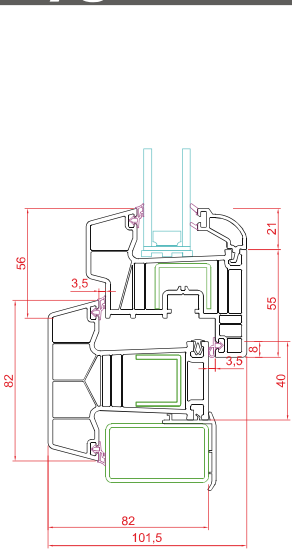

MultiLine⁸²

MultiLine

- 1 Kir tutmayan vektörel dış yüzey
- 2 (3+9+3+9+3+9+3) 40 mm, (4+9+4+9+4) 30 mm, (4+16+4) 24 mm, (4+12+4) 20 mm, 4 mm cam uygulanabilecek cam boşluğu ve çita sistemleri
- 3 Tek tırnaklı çita
- 4 Standartlara uygun ispanyolet yatağı
- 5 Kanat içi gizli conta
- 6 Kendinden gri conta
- 7 Yüksek mukavemetli, sıcak daldırma, galvanizli, çelik destek sacı
- 8 Su tahliyesini kolaylaştırıcı eğim
- 9 Yalıtım artıran 6 odacık
- 10 Tek tırnak çita yuvası

20 mm Cam Çıtası

24 mm Cam Çıtası

30 mm Cam Çıtası

40 mm Cam Çıtası

150 mm Lambri

100 mm Lambri

80x160 Pervaz

60x100 Pervaz

Kapı Destek Sacı

Kutu Destek Sacı

Boru Destek Sacı

Uygulama Detayları

Orta Kayıt-Damlalıklı Kanat

Kasa-Lambri

Kasa-Dışa Açılım Kapı

Kasa-Kapı