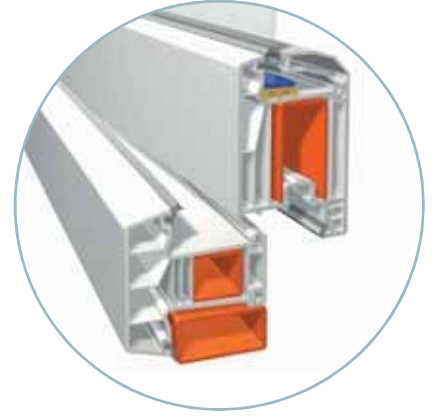

MultiLine⁸²

MultiLine

- 1 Kir tutmayan vektörel dış yüzey
- 2 (3+9+3+9+3+9+3) 40 mm, (4+9+4+9+4) 30 mm, (4+16+4) 24 mm, (4+12+4) 20 mm, 4 mm cam uygulanabilecek cam boşluğu ve çita sistemleri
- 3 Tek tırnaklı çita
- 4 Standartlara uygun ispanyolet yatağı
- 5 Kanat içi gizli conta
- 6 Kendinden gri conta
- 7 Yüksek mukavemetli, sıcak daldırma, galvanizli, çelik destek sacı
- 8 Su tahliyesini kolaylaştırıcı eğim
- 9 Yalıtım artıran 6 odacık
- 10 Tek tırnak çita yuvası