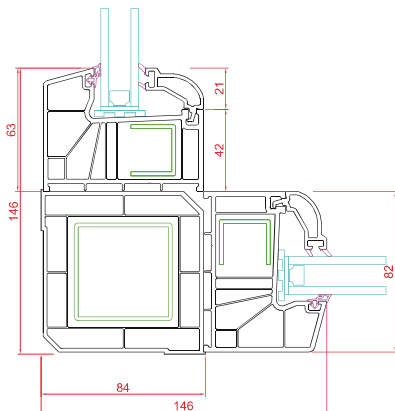

Uygulama Detayları

Kutu-Kasa