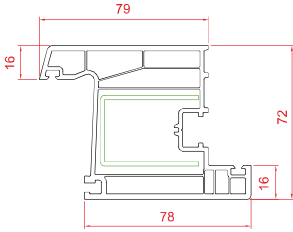

Profil Detayları

Dar Kapı

Destek Sacı Detayları