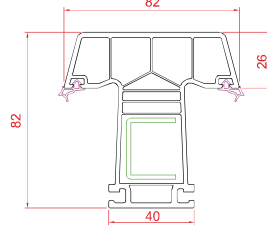

MultiLine⁸²

MultiLine

- 1 Kir tutmayan vektörel dış yüzey
- 2 (3+9+3+9+3+9+3) 40 mm, (4+9+4+9+4) 30 mm, (4+16+4) 24 mm, (4+12+4) 20 mm, 4 mm cam uygulanabilecek cam boşluğu ve çita sistemleri
- 3 Tek tırnaklı çita
- 4 Standartlara uygun ispanyolet yatağı
- 5 Kanat içi gizli conta
- 6 Kendinden gri conta
- 7 Yüksek mukavemetli, sıcak daldırma, galvanizli, çelik destek sacı
- 8 Su tahliyesini kolaylaştırıcı eğim
- 9 Yalıtım artıran 6 odacık
- 10 Tek tırnak çita yuvası

Ahşap Desenli
Folyo Kaplama
Renkler

Ürün renkleri gerçek renklere yakın olmakla birlikte, baskı işlemleri nedeniyle farklılıklar oluşabilmektedir.

Profil Detayları

Kasa

Damlalıklı Pencere Kanat

Orta Kayıt

Hareketli Orta Kayıt

Dar Kapı

Kapı Kanat

Dar Dışa Açılım Kapı Kanat

Dışa Açılım Kapı Kanat

Universal Kutu

Boru

Boru Adaptörü

4 mm Cam Çıtası

20 mm Cam Çıtası

24 mm Cam Çıtası

30 mm Cam Çıtası

40 mm Cam Çıtası

150 mm Lambri

100 mm Lambri

80x160 Pervaz

60x100 Pervaz