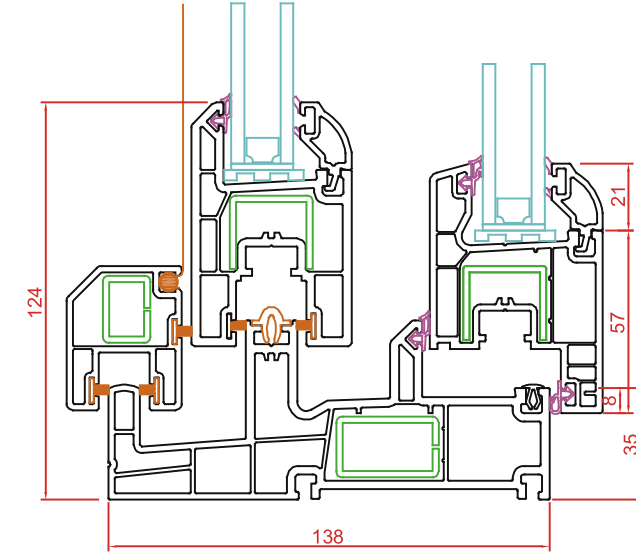

comfortline

Comfortline

- 1 Kir tutmayan, kilit uygulanabilir geniş kanat profili
- 2 4+16+4, 4+9+4, 3+12+3, çift cam, 4 tek cam uygulanabilecek cam boşluğu ve çıta sistemleri
- 3 Açılı vektörel, tek tırnaklı çıta
- 4 İspanyolet ve sürme tekerlekler için yatak
- 5 Sızdırmazlık sağlayan conta
- 6 Yüksek mukavemetli, sıcak daldırma, galvanizli, çelik destek sacı
- 7 Su tahliye kanalı
- 8 Montaj kolaylığı sağlayan tek tırnak çıta yuvası
- 9 Toz önleyici kıl fitiller
- 10 Su tahliye çıkış noktası
- 11 Kullanım amacına göre pencere veya kapı kanadı seçenekleri
- 12 Kendinden sineklik rayı
- 13 Destek sacı konulabilen, hareketli sineklik profili
- 14 Sineklik tülü
- 15 Çift açılımlı kanat veya kapı uygulamasına olanak sağlayan profil detayı

“profilde **+2** farkı”

2048

2002

2036

5021

5006

5013

5002

Ahşap Desenli
Folyo Kaplama
Renkler

Ürün renkleri gerçek renklere yakın olmakla birlikte, baskı işlemleri nedeniyle farklılıklar oluşabilmektedir.

Profil Detayları

Uygulama Detayları

Sineklikli Tek Kasa - Pencere Kanat

Tekli Kasa - Kapı Kanat

Çiftli Kasa - Pencere Kanat

Destek Sacı Detayları