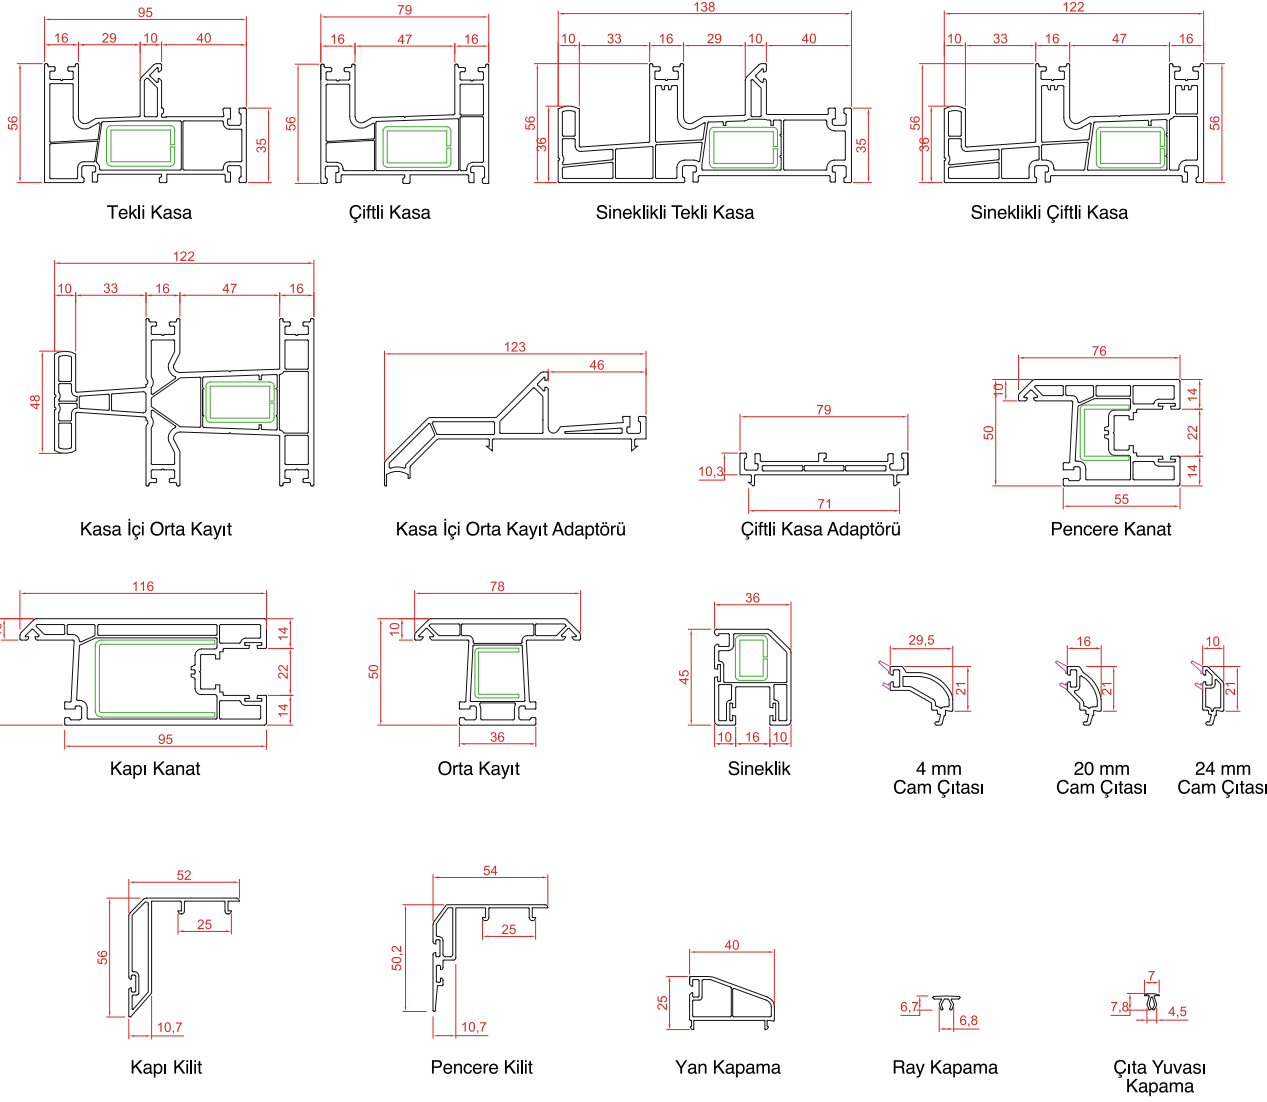

comfortline

Comfortline

- 1 Kir tutmayan, kilit uygulanabilir geniş kanat profili
- 2 4+16+4, 4+9+4, 3+12+3, çift cam, 4 tek cam uygulanabilecek cam boşluğu ve çıta sistemleri
- 3 Açılı vektörel, tek tırnaklı çıta
- 4 İspanyolet ve sürme tekerlekler için yatak
- 5 Sızdırmazlık sağlayan conta
- 6 Yüksek mukavemetli, sıcak daldırma, galvanizli, çelik destek sacı
- 7 Su tahliye kanalı
- 8 Montaj kolaylığı sağlayan tek tırnak çıta yuvası
- 9 Toz önleyici kıl fitiller
- 10 Su tahliye çıkış noktası
- 11 Kullanım amacına göre pencere veya kapı kanadı seçenekleri
- 12 Kendinden sineklik rayı
- 13 Destek sacı konulabilen, hareketli sineklik profili
- 14 Sineklik tülü
- 15 Çift açılımlı kanat veya kapı uygulamasına olanak sağlayan profil detayı

“profilde **+2** farkı”

2048

2002

2036

5021

5006

5013

5002

Ahşap Desenli
Folyo Kaplama
Renkler

Ürün renkleri gerçek renklere yakın olmakla birlikte, baskı işlemleri nedeniyle farklılıklar oluşabilmektedir.

Profil Detayları

Uygulama Detayları

Sineklikli Tek Kasa - Pencere Kanat

Tekli Kasa - Kapı Kanat

Çiftli Kasa - Pencere Kanat

Destek Sacı Detayları