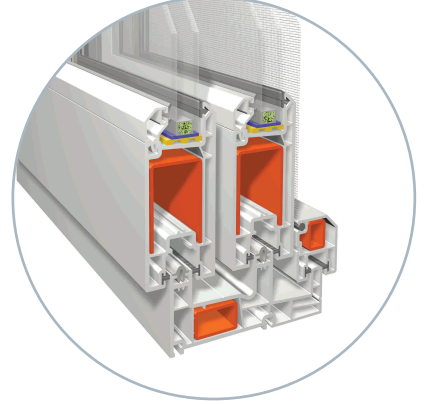

comfortline

Comfortline

1. 1 Kir tutmayan, kilit uygulanabilir geniş kanat profili
2. 2 4+16+4, 4+9+4, 3+12+3, çift cam, 4 tek cam uygulanabilecek cam boşluğu ve çıta sistemleri
3. 3 Açılı vektörel, tek tırnaklı çıta
4. 4 İspanyolet ve sürme tekerlekler için yatak
5. 5 Sızdırmazlık sağlayan conta
6. 6 Yüksek mukavemetli, sıcak daldırma, galvanizli, çelik destek sacı
7. 7 Su tahliye kanalı
8. 8 Montaj kolaylığı sağlayan tek tırnak çıta yuvası
9. 9 Toz önleyici kıl fitiller
10. 10 Su tahliye çıkış noktası
11. 11 Kullanım amacına göre pencere veya kapı kanadı seçenekleri
12. 12 Kendinden sineklik rayı
13. 13 Destek sacı konulabilen, hareketli sineklik profili
14. 14 Sineklik tülü
15. 15 Çift açılımlı kanat veya kapı uygulamasına olanak sağlayan profil detayı

“profilde **+2** farkı”

2048

2002

2036

5021

5006

5013

5002

Ahşap Desenli
Folyo Kaplama
Renkler