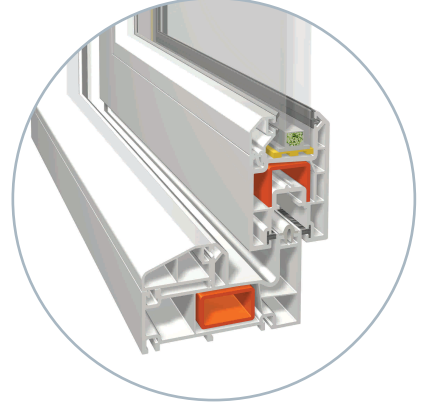

comfortline

Comfortline

1. 1 Kir tutmayan, kilit uygulanabilir geniş kanat profili
2. 2 4+16+4, 4+9+4, 3+12+3, çift cam, 4 tek cam uygulanabilecek cam boşluğu ve çıta sistemleri
3. 3 Açılı vektörel, tek tırnaklı çıta
4. 4 İspanyolet ve sürme tekerlekler için yatak
5. 5 Sızdırmazlık sağlayan conta
6. 6 Yüksek mukavemetli, sıcak daldırma, galvanizli, çelik destek sacı
7. 7 Su tahliye kanalı
8. 8 Montaj kolaylığı sağlayan tek tırnak çıta yuvası
9. 9 Toz önleyici kıl fitiller
10. 10 Su tahliye çıkış noktası
11. 11 Kullanım amacına göre pencere veya kapı kanadı seçenekleri
12. 12 Kendinden sineklik rayı
13. 13 Destek sacı konulabilen, hareketli sineklik profili
14. 14 Sineklik tülü
15. 15 Çift açılımlı kanat veya kapı uygulamasına olanak sağlayan profil detayı

“profilde **+2** farkı”

2048

2002

2036

5021

5006

5013

5002

Ahşap Desenli
Folyo Kaplama
Renkler