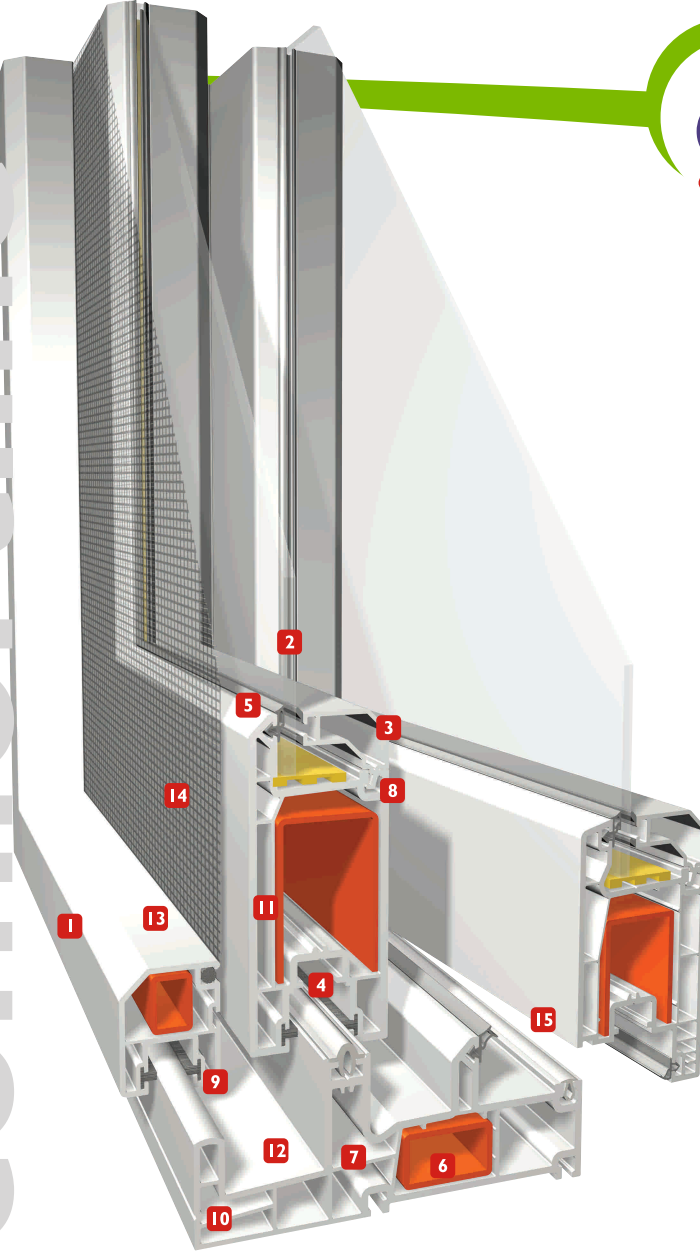

comfortline

Comfortline

1. 1 Kir tutmayan, kilit uygulanabilir geniş kanat profili
2. 2 4+16+4, 4+9+4, 3+12+3, çift cam, 4 tek cam uygulanabilecek cam boşluğu ve çıta sistemleri
3. 3 Açılı vektörel, tek tırnaklı çıta
4. 4 İspanyolet ve sürme tekerlekler için yatak
5. 5 Sızdırmazlık sağlayan conta
6. 6 Yüksek mukavemetli, sıcak daldırma, galvanizli, çelik destek sacı
7. 7 Su tahliye kanalı
8. 8 Montaj kolaylığı sağlayan tek tırnak çıta yuvası
9. 9 Toz önleyici kıl fitiller
10. 10 Su tahliye çıkış noktası
11. 11 Kullanım amacına göre pencere veya kapı kanadı seçenekleri
12. 12 Kendinden sineklik rayı
13. 13 Destek sacı konulabilen, hareketli sineklik profili
14. 14 Sineklik tülü
15. 15 Çift açılımlı kanat veya kapı uygulamasına olanak sağlayan profil detayı

“profilde **+2** farkı”

2048

2002

2036

5021

5006

5013

5002

Ahşap Desenli
Folyo Kaplama
Renkler