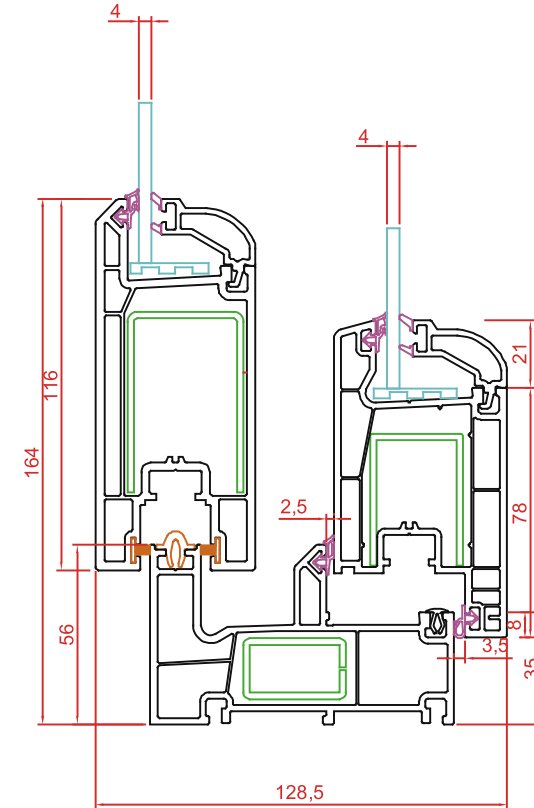

comfortline

Comfortline

- 1 Kir tutmayan, kilit uygulanabilir geniş kanat profili
- 2 4+16+4, 4+9+4, 3+12+3, çift cam, 4 tek cam uygulanabilecek cam boşluğu ve çıta sistemleri
- 3 Açılı vektörel, tek tırnaklı çıta
- 4 İspanyolet ve sürme tekerlekler için yatak
- 5 Sızdırmazlık sağlayan conta
- 6 Yüksek mukavemetli, sıcak daldırma, galvanizli, çelik destek sacı
- 7 Su tahliye kanalı
- 8 Montaj kolaylığı sağlayan tek tırnak çıta yuvası
- 9 Toz önleyici kıl fitiller
- 10 Su tahliye çıkış noktası
- 11 Kullanım amacına göre pencere veya kapı kanadı seçenekleri
- 12 Kendinden sineklik rayı
- 13 Destek sacı konulabilen, hareketli sineklik profili
- 14 Sineklik tülü
- 15 Çift açılımlı kanat veya kapı uygulamasına olanak sağlayan profil detayı

Ahşap Desenli
Folyo Kaplama
Renkler

Ürün renkleri gerçek renklere yakın olmakla birlikte, baskı işlemleri nedeniyle farklılıklar oluşabilmektedir.

Profil Detayları

Uygulama Detayları

Sineklikli Tek Kasa - Pencere Kanat

Tekli Kasa - Kapı Kanat

Çiftli Kasa - Pencere Kanat

Destek Sacı Detayları