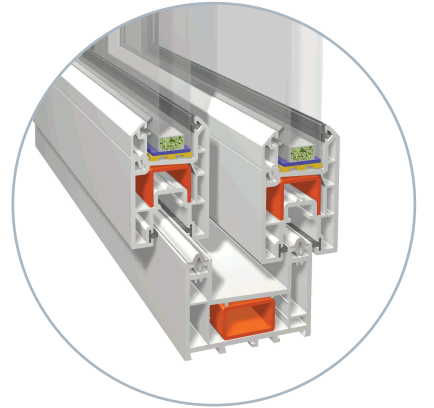

comfortline

Comfortline

1. 1 Kir tutmayan, kilit uygulanabilir geniş kanat profili
2. 2 4+16+4, 4+9+4, 3+12+3, çift cam, 4 tek cam uygulanabilecek cam boşluğu ve çıta sistemleri
3. 3 Açılı vektörel, tek tırnaklı çıta
4. 4 İspanyolet ve sürme tekerlekler için yatak
5. 5 Sızdırmazlık sağlayan conta
6. 6 Yüksek mukavemetli, sıcak daldırma, galvanizli, çelik destek sacı
7. 7 Su tahliye kanalı
8. 8 Montaj kolaylığı sağlayan tek tırnak çıta yuvası
9. 9 Toz önleyici kıl fitiller
10. 10 Su tahliye çıkış noktası
11. 11 Kullanım amacına göre pencere veya kapı kanadı seçenekleri
12. 12 Kendinden sineklik rayı
13. 13 Destek sacı konulabilen, hareketli sineklik profili
14. 14 Sineklik tülü
15. 15 Çift açılımlı kanat veya kapı uygulamasına olanak sağlayan profil detayı

“profilde **+2** farkı”

2048

2002

2036

5021

5006

5013

5002

Ahşap Desenli
Folyo Kaplama
Renkler