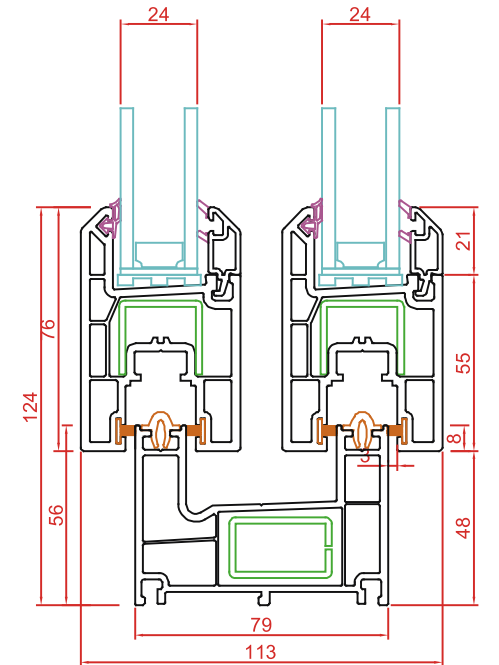

comfortline

Comfortline

- 1 Kir tutmayan, kilit uygulanabilir geniş kanat profili
- 2 4+16+4, 4+9+4, 3+12+3, çift cam, 4 tek cam uygulanabilecek cam boşluğu ve çıta sistemleri
- 3 Açılı vektörel, tek tırnaklı çıta
- 4 İspanyolet ve sürme tekerlekler için yatak
- 5 Sızdırmazlık sağlayan conta
- 6 Yüksek mukavemetli, sıcak daldırma, galvanizli, çelik destek sacı
- 7 Su tahliye kanalı
- 8 Montaj kolaylığı sağlayan tek tırnak çıta yuvası
- 9 Toz önleyici kıl fitiller
- 10 Su tahliye çıkış noktası
- 11 Kullanım amacına göre pencere veya kapı kanadı seçenekleri
- 12 Kendinden sineklik rayı
- 13 Destek sacı konulabilen, hareketli sineklik profili
- 14 Sineklik tülü
- 15 Çift açılımlı kanat veya kapı uygulamasına olanak sağlayan profil detayı

Ahşap Desenli
Folyo Kaplama
Renkler

Ürün renkleri gerçek renklere yakın olmakla birlikte, baskı işlemleri nedeniyle farklılıklar oluşabilmektedir.

Profil Detayları

Uygulama Detayları

Sineklikli Tek Kasa - Pencere Kanat

Tekli Kasa - Kapı Kanat

Çiftli Kasa - Pencere Kanat

Destek Sacı Detayları